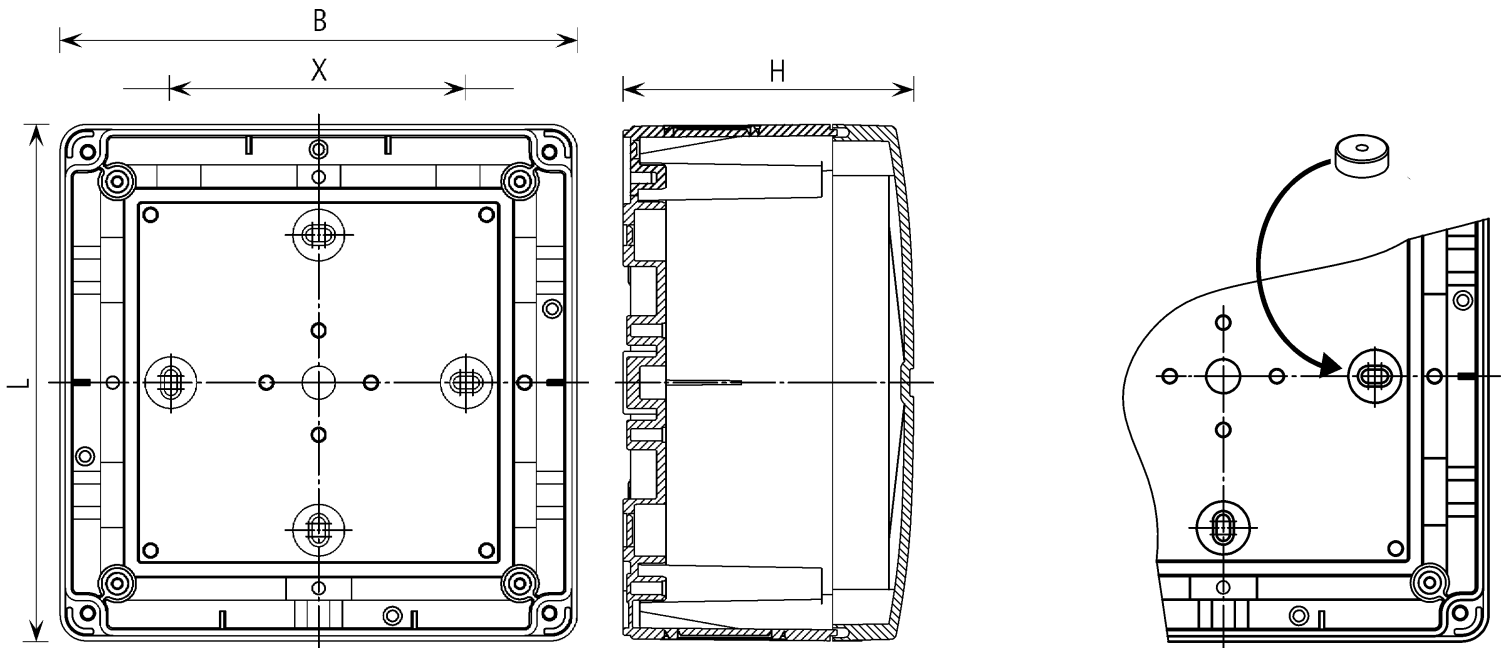

Abox / Abox-i IP 54/65 - 690 V

Type Type Type Tipos	L	B	H	X			[mm ²]		
Abox 025-2,5 ²	80	80	52	46	2,5/4 mm ²	*1,2 Nm	4x1,5	4x2,5	4x4,0
Abox 040-4 ²	93	93	55	59	4 mm ²	*1,2 Nm	4x1,5	4x2,5	3x4
Abox 060-6 ²	110	110	67	□50	6 mm ²	*2,0 Nm	4x2,5	4x4	3x6
Abox 100-10 ²	140	140	79	□80	10 mm ²	*2,0 Nm	4x4	4x6	4x10
Abox 160-16 ²	180	180	91	□120	16 mm ²	*2,5 Nm	4x6	4x25	4x35
Abox 250-25 ²	200	200	115	□184	25 mm ²	*4,0 Nm	4x10	4x16	4x25
Abox 350-35 ²	250	250	115	□184	35 mm ²	*4,0 Nm	4x16	4x25	4x35