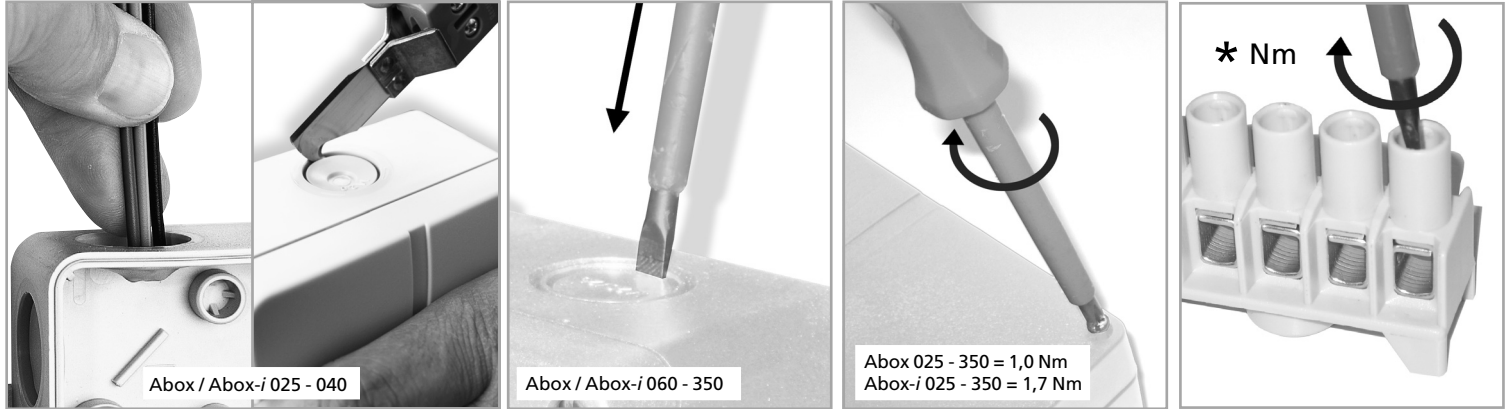

Abox / Abox-i IP 54/65 - 690 V

Type Type Type Tipos	L	B	H	X			[mm ²]		
Abox 025-2,5 ²	80	80	52	46	2,5/4 mm ²	*1,2 Nm	4x1,5	4x2,5	4x4,0
Abox 040-4 ²	93	93	55	59	4 mm ²	*1,2 Nm	4x1,5	4x2,5	3x4
Abox 060-6 ²	110	110	67	□50	6 mm ²	*2,0 Nm	4x2,5	4x4	3x6
Abox 100-10 ²	140	140	79	□80	10 mm ²	*2,0 Nm	4x4	4x6	4x10
Abox 160-16 ²	180	180	91	□120	16 mm ²	*2,5 Nm	4x6	4x25	4x35
Abox 250-25 ²	200	200	115	□184	25 mm ²	*4,0 Nm	4x10	4x16	4x25
Abox 350-35 ²	250	250	115	□184	35 mm ²	*4,0 Nm	4x16	4x25	4x35