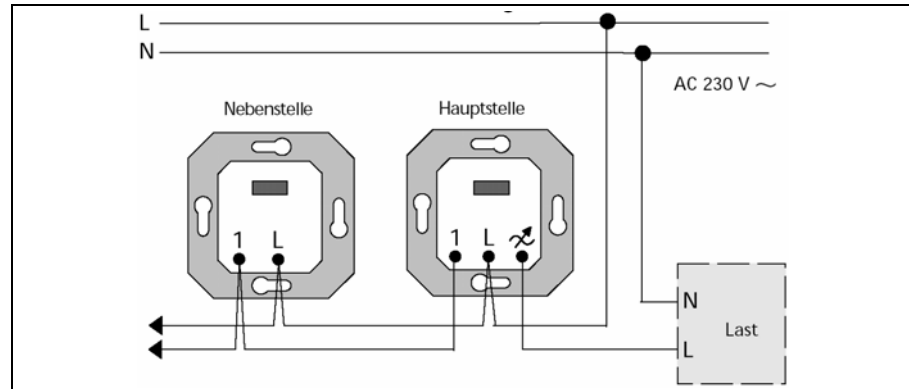

den Einsatz ① aufgesteckt.
Die elektrische Kontaktierung erfolgt über den Stecker ④.

Hinweis: Die Nebenstelle ist nicht geeignet zum direkten Schalten von Lasten. Die Nebenstelle darf nicht mehreren Hauptstellen zugeordnet werden.

4. Technische Daten

Nennspannung	AC 230 V ~, 50 / 60 Hz
Anschluss:	an Hauptstelle
Nebenstellenanzahl:	unbegrenzt

5. Gewährleistung

Wir leisten Gewähr im Rahmen der gesetzlichen Bestimmungen.

Bitte schicken Sie das Gerät portofrei mit einer Fehlerbeschreibung an unsere zentrale Kundendienststelle:

ALBRECHT JUNG GMBH & CO. KG
Service-Center
Kupferstr. 17-19
D-44532 Lünen
Service-Line: 0 23 55 . 80 65 51
Telefax: 0 23 55 . 80 61 89
E-Mail: mail.vki@jung.de

Technik (allgemein)

Service-Line: 0 23 55 . 80 65 55
Telefax: 0 23 55 . 80 62 55
E-Mail: mail.vkm@jung.de

Technik (KNX)

Service-Line: 0 23 55 . 80 65 56
Telefax: 0 23 55 . 80 62 55
E-Mail: mail.vkm@jung.de

CE Das CE-Zeichen ist ein Freiverkehrszeichen, das sich ausschließlich an die Behörden wendet und keine Zusicherung von Eigenschaften beinhaltet.