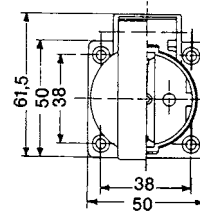

| | | | |
|---------|---------|----|-----|
| schwarz | 1461000 | 38 | 100 |
| rot | 1461040 | 38 | 100 |
| blau | 1461050 | 38 | 100 |
| grau | 1461060 | 38 | 100 |

EINBAUSTECKDOSE

Thermoplast
Flanschbefestigung IP54

| FARBE | ART.-NR. | GEWICHT g / STÜCK | VERP.-EINHEIT |
|-------|----------|-------------------|---------------|
|-------|----------|-------------------|---------------|

| | | | |
|---------|---------|----|-----|
| schwarz | 1461100 | 38 | 100 |
| rot | 1461140 | 38 | 100 |
| blau | 1461150 | 38 | 100 |
| grau | 1461160 | 38 | 100 |