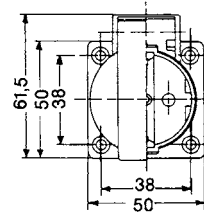

SCHUKO-EINBAUSTECKDOSEN

2-polig + ⊕, 16 A 250 V, nach DIN 49440, mit Schraubklemmen

www.homeelectric.de

EINBAUSTECKDOSE

Thermoplast
Flanschbefestigung IP54

| FARBE | ART.-NR. | GEWICHT g / STÜCK | VERP.-EINHEIT |
|-------|----------|-------------------|---------------|
|-------|----------|-------------------|---------------|

| | | | |
|---------|---------|----|-----|
| schwarz | 1461000 | 38 | 100 |
| rot | 1461040 | 38 | 100 |
| blau | 1461050 | 38 | 100 |
| grau | 1461060 | 38 | 100 |

EINBAUSTECKDOSE

Thermoplast
Flanschbefestigung IP54