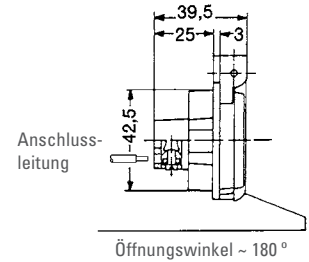

SCHUKO-EINBAUSTECKDOSEN

2-polig + ⊕, 16 A 250 V, nach DIN 49440, mit Schraubklemmen

www.homeelectric.de

EINBAUSTECKDOSE

Thermoplast
Flanschbefestigung IP54

| FARBE | ART.-NR. | GEWICHT g / STÜCK | VERP.-EINHEIT |
|-------|----------|-------------------|---------------|
|-------|----------|-------------------|---------------|

| | | | |
|---------|---------|----|-----|
| schwarz | 1461000 | 38 | 100 |
| rot | 1461040 | 38 | 100 |
| blau | 1461050 | 38 | 100 |
| grau | 1461060 | 38 | 100 |

EINBAUSTECKDOSE

Thermoplast
Flanschbefestigung IP54