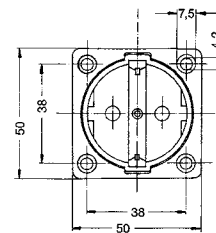

EINBAUSTECKDOSE

Thermoplast
Flanschbefestigung

FARBE	ART.-NR.	GEWICHT g / STÜCK	VERP.-EINHEIT

schwarz	1461300	29	100
blau	1461350	29	100
grau	1461360	29	100