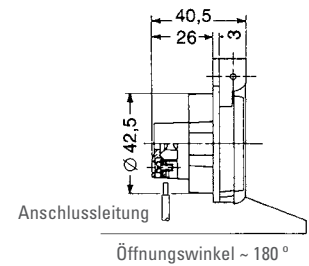

SCHUKO-EINBAUSTECKDOSEN

2-polig + ⊕, 16 A 250 V, nach DIN 49440, mit Schraubklemmen

www.homeelectric.de

EINBAUSTECKDOSE

Thermoplast
Flanschbefestigung IP54

| FARBE | ART.-NR. | GEWICHT g / STÜCK | VERP.-EINHEIT |
|-------|----------|-------------------|---------------|
|-------|----------|-------------------|---------------|

| | | | |
|---------|---------|----|-----|
| schwarz | 1461000 | 38 | 100 |
| rot | 1461040 | 38 | 100 |
| blau | 1461050 | 38 | 100 |
| grau | 1461060 | 38 | 100 |

EINBAUSTECKDOSE

Thermoplast
Flanschbefestigung IP54

| FARBE | ART.-NR. | GEWICHT g / STÜCK | VERP.-EINHEIT |
|-------|----------|-------------------|---------------|
|-------|----------|-------------------|---------------|

| | | | |
|---------|---------|----|-----|
| schwarz | 1461100 | 38 | 100 |
| rot | 1461140 | 38 | 100 |
| blau | 1461150 | 38 | 100 |
| grau | 1461160 | 38 | 100 |

EINBAUSTECKDOSE

Thermoplast
Flanschbefestigung

| FARBE | ART.-NR. | GEWICHT g / STÜCK | VERP.-EINHEIT |
|-------|----------|-------------------|---------------|
|-------|----------|-------------------|---------------|